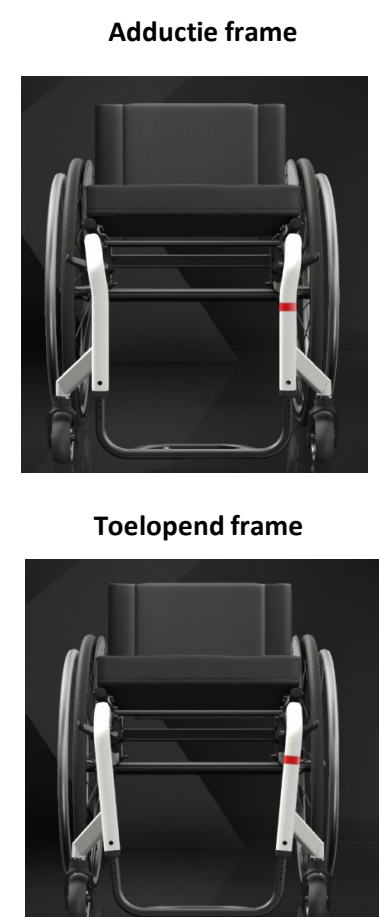

Küschall
UNLIMIT YOUR WORLD

Datum:

Referentie:

Verdeler:

Gelieve uw keuze aan te geven door een kruisje in het vierkantje Standaard optie Optie zonder meerprijs

CODE		OMSCHRIJVING		Publieke prijs in € 6% BTW inbegrepen
DKC0072	<input checked="" type="checkbox"/>	Küschall® K-Series Junior 2.0		2.724,97
SPECIALE FABRICATIE				
DKC0000	<input type="checkbox"/>	UNIQUE Speciale fabricatie		Op aanvraag
UKA0001	<input type="checkbox"/>	UNIQUE Personalisatie	Selecteer om de Unique opties UKAXXXX te kunnen aanduiden	
ZITOPTIES				
FRAME				
DKC1040	<input checked="" type="checkbox"/>	75° frame - Aluminium (toelopen)	(NC : 1475, 1490, 1495, 7240)	
DKC1050	<input type="checkbox"/>	75° frame - Aluminium - adductie voorframe	(NC : 1475, 1490, 1495, 1740, 1745, 1750, 3230, 7240)	110,00
DKC1060	<input type="checkbox"/>	75° frame - Aluminium - Verlengd frame (+ 5 cm) (toelopen)	(NC : 1410, 1420, 1435, 1740, 1745, 1750, 1755, 1760)	
DKC1070	<input type="checkbox"/>	90° frame - Aluminium (toelopen)	(NC : 1475, 1490, 1495, 7240)	
DKC1080	<input type="checkbox"/>	90° frame - Aluminium - adductie voorframe	(NC : 1475, 1490, 1495, 1740, 1745, 1750, 3230, 5300, 5350, 5400, 5450, 5500, 7240)	110,00
DKC1090	<input type="checkbox"/>	90° frame - Aluminium - Verlengd frame (+ 5 cm) (toelopen)	(NC : 1410, 1420, 1435, 1740, 1745, 1750, 1755, 1760,)	
VERING				
DKC1200	<input type="checkbox"/>	40-65 kg	(NC : 1310, 1350, 1355, 1410, 1520, 1740,	429,00
DKC1210	<input type="checkbox"/>	65-85 kg	1745, 1815, 1820, 1825, 1830, 1835, 6030,	429,00
DKC1220	<input type="checkbox"/>	85-100 kg	6040, 6420, 6430, 6950)	429,00
ZITBREEDTE (SB)				
DKC1310	<input type="checkbox"/>	320 mm	(NC : 2050, 2300 to 2357, 2610, 2630, 2710, 2720, 2740, 2742, 2744, 2746, 2748, 3405, 3420)	
DKC1315	<input type="checkbox"/>	340 mm	(NC : 2300 to 2357, 2710, 2720, 2740, 2742, 2744, 2746, 2748, 3405, 3420)	
DKC1320	<input type="checkbox"/>	360 mm	(NC : 2364 to 2372, 2710, 2748)	
DKC1325	<input type="checkbox"/>	380 mm	(NC: 2366 to 2372)	
DKC1330	<input checked="" type="checkbox"/>	400 mm	(NC : 2360, 2366, 2368, 2370, 2372)	
DKC1335	<input type="checkbox"/>	420 mm	(NC : 2360, 2362, 2368, 2370, 2372)	
DKC1340	<input type="checkbox"/>	440 mm	(NC : 2210, 2360, 2362, 2364, 2370, 2372, 2630)	
DKC1345	<input type="checkbox"/>	460 mm	(NC : 2210, 2360, 2362, 2364, 2372, 2630)	
DKC1350	<input type="checkbox"/>	480 mm	(NC : 2210, 2345, 2360, 2362, 2364, 2366, 2630, 3230)	
DKC1355	<input type="checkbox"/>	500 mm	(NC : 2210, 2300, 2305, 2310, 2315, 2345, 2360, 2362, 2364, 2366, 2368, 2630, 3210, 3230)	
ZITDIEPTE (ST)				
DKC1410	<input type="checkbox"/>	350 mm	(NC: 1500, 1510, 2630, 2710, 2720, 2748, 2860, 7810, 7820, 7830)	
DKC1420	<input type="checkbox"/>	375 mm	(NC : 2710, 2720, 2748, 7810, 7820, 7830)	